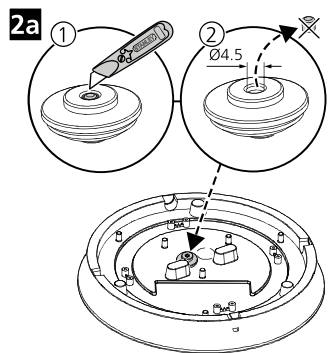

H (mm)	Ø (mm)
94	300
105	400

4000K

		START Surface IP54 Multipower	
		0043405	0043409
1 2	lo [mA]	P [W]	[lm]
● ●	100	16.5	2000
● ○	75	12.5	1500
○ ●	50	8.3	1000
○ ○	26	5	500
● ●	176	33	4000
● ○	155	29	3500
○ ●	134	25	3000
○ ○	115	21	2500

3000K

		START Surface IP54 Multipower	
		0043405	0043409
1 2	lo [mA]	P [W]	[lm]
● ●	100	16.5	1870
● ○	75	12.5	1400
○ ●	50	8.3	930
○ ○	26	5	460
● ●	176	33	3750
● ○	155	29	3250
○ ●	134	25	2800
○ ○	115	21	2350