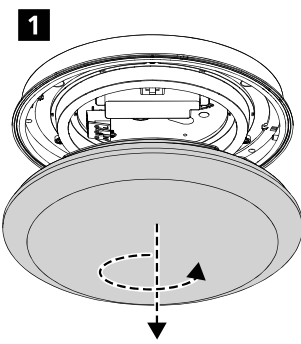

H (mm)	Ø (mm)
94	300
105	400

4000K

		START Surface IP54 Multipower	
		0043405	0043409
1 2	lo [mA]	P [W]	[lm]
● ●	100	16.5	2000
● ○	75	12.5	1500
○ ●	50	8.3	1000
○ ○	26	5	500
● ●	176	33	4000
● ○	155	29	3500
○ ●	134	25	3000
○ ○	115	21	2500

3000K

		START Surface IP54 Multipower	
		0043405	0043409
1 2	lo [mA]	P [W]	[lm]
● ●	100	16.5	1870
● ○	75	12.5	1400
○ ●	50	8.3	930
○ ○	26	5	460
● ●	176	33	3750
● ○	155	29	3250
○ ●	134	25	2800
○ ○	115	21	2350