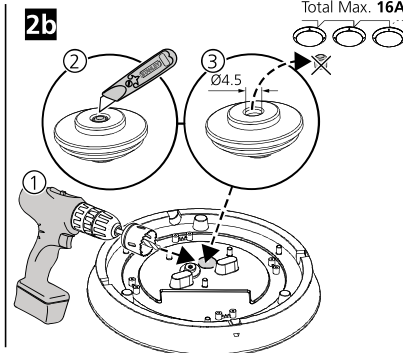

H (mm)	Ø (mm)
94	300
105	400

4000K

		START Surface IP54 Multipower	
		0043405	0043409
1 2	lo [mA]	P [W]	[lm]
● ●	100	16.5	2000
● ○	75	12.5	1500
○ ●	50	8.3	1000
○ ○	26	5	500
● ●	176	33	4000
● ○	155	29	3500
○ ●	134	25	3000
○ ○	115	21	2500

3000K

		START Surface IP54 Multipower	
		0043405	0043409
1 2	lo [mA]	P [W]	[lm]
● ●	100	16.5	1870
● ○	75	12.5	1400
○ ●	50	8.3	930
○ ○	26	5	460
● ●	176	33	3750
● ○	155	29	3250
○ ●	134	25	2800
○ ○	115	21	2350