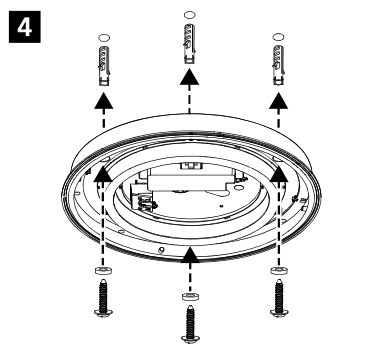

H (mm)	Ø (mm)
94	300
105	400

4000K

		START Surface IP54 Multipower	
		0043405	0043409
1 2	lo [mA]	P [W]	[lm]
● ●	100	16.5	2000
● ○	75	12.5	1500
○ ●	50	8.3	1000
○ ○	26	5	500
● ●	176	33	4000
● ○	155	29	3500
○ ●	134	25	3000
○ ○	115	21	2500

3000K

		START Surface IP54 Multipower	
		0043405	0043409
1 2	lo [mA]	P [W]	[lm]
● ●	100	16.5	1870
● ○	75	12.5	1400
○ ●	50	8.3	930
○ ○	26	5	460
● ●	176	33	3750
● ○	155	29	3250
○ ●	134	25	2800
○ ○	115	21	2350