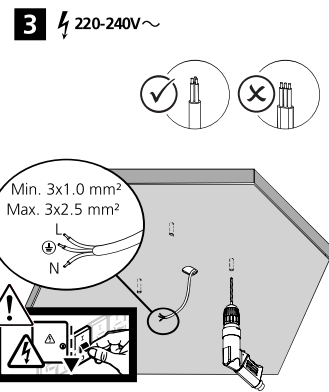

H (mm)	Ø (mm)
94	300
105	400

4000K

		START Surface IP54 Multipower	
		0043405	0043409
1 2	lo [mA]	P [W]	[lm]
● ●	100	16.5	2000
● ○	75	12.5	1500
○ ●	50	8.3	1000
○ ○	26	5	500
● ●	176	33	4000
● ○	155	29	3500
○ ●	134	25	3000
○ ○	115	21	2500