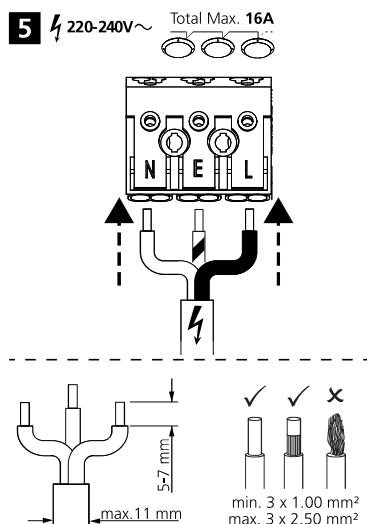

H (mm)	Ø (mm)
94	300
105	400

4000K

		START Surface IP54 Multipower	
		0043405	0043409
1 2	lo [mA]	P [W]	[lm]
● ●	100	16.5	2000
● ○	75	12.5	1500
○ ●	50	8.3	1000
○ ○	26	5	500
● ●	176	33	4000
● ○	155	29	3500
○ ●	134	25	3000
○ ○	115	21	2500

3000K

		START Surface IP54 Multipower	
		0043405	0043409
1 2	lo [mA]	P [W]	[lm]
● ●	100	16.5	1870
● ○	75	12.5	1400
○ ●	50	8.3	930
○ ○	26	5	460
● ●	176	33	3750
● ○	155	29	3250
○ ●	134	25	2800
○ ○	115	21	2350