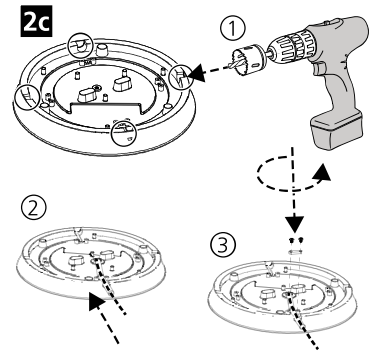

H (mm)	Ø (mm)
94	300
105	400

4000K

		START Surface IP54 Multipower	
		0043405	0043409
1 2	lo [mA]	P [W]	[lm]
● ●	100	16.5	2000
● ○	75	12.5	1500
○ ●	50	8.3	1000
○ ○	26	5	500
● ●	176	33	4000
● ○	155	29	3500
○ ●	134	25	3000
○ ○	115	21	2500

3000K

		START Surface IP54 Multipower	
		0043405	0043409
1 2	lo [mA]	P [W]	[lm]
● ●	100	16.5	1870
● ○	75	12.5	1400
○ ●	50	8.3	930
○ ○	26	5	460
● ●	176	33	3750
● ○	155	29	3250
○ ●	134	25	2800
○ ○	115	21	2350