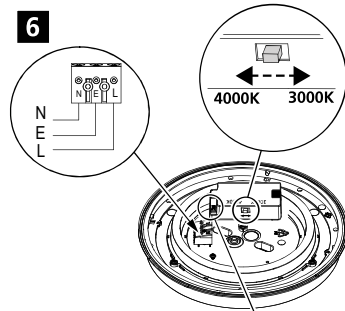

H (mm)	Ø (mm)
94	300
105	400

4000K

		START Surface IP54 Multipower	
		0043405	0043409
1 2	lo [mA]	P [W]	[lm]
● ●	100	16.5	2000
● ○	75	12.5	1500
○ ●	50	8.3	1000
○ ○	26	5	500
● ●	176	33	4000
● ○	155	29	3500
○ ●	134	25	3000
○ ○	115	21	2500

3000K

		START Surface IP54 Multipower	
		0043405	0043409
1 2	lo [mA]	P [W]	[lm]
● ●	100	16.5	1870
● ○	75	12.5	1400
○ ●	50	8.3	930
○ ○	26	5	460
● ●	176	33	3750
● ○	155	29	3250
○ ●	134	25	2800
○ ○	115	21	2350