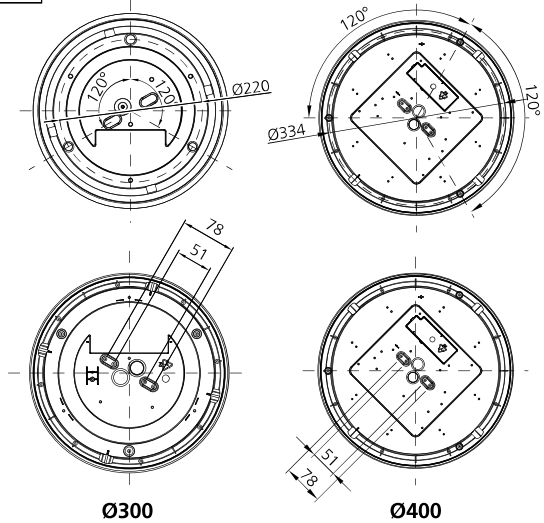

H (mm)	Ø (mm)
94	300
105	400

4000K

		START Surface IP54 Multipower	
		0043405	0043409
1 2	lo [mA]	P [W]	[lm]
● ●	100	16.5	2000
● ○	75	12.5	1500
○ ●	50	8.3	1000
○ ○	26	5	500
● ●	176	33	4000
● ○	155	29	3500
○ ●	134	25	3000
○ ○	115	21	2500

3000K

		START Surface IP54 Multipower	
		0043405	0043409
1 2	lo [mA]	P [W]	[lm]
● ●	100	16.5	1870
● ○	75	12.5	1400
○ ●	50	8.3	930
○ ○	26	5	460
● ●	176	33	3750
● ○	155	29	3250
○ ●	134	25	2800
○ ○	115	21	2350